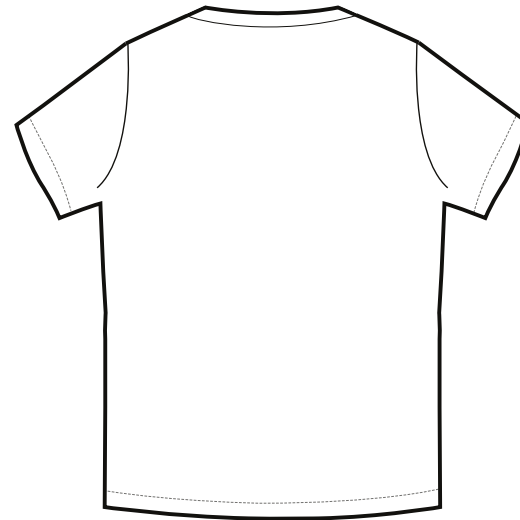

FRONT

BACK

SIZES		XS	S	M	L	XL
A	Half Chest 2,5cm below armhole	45	48	51	54	57
B	Body Length	67,5	69,5	71,5	73,5	75,5
C	Sleeve length	18,5	19,5	20,5	21,5	22,5